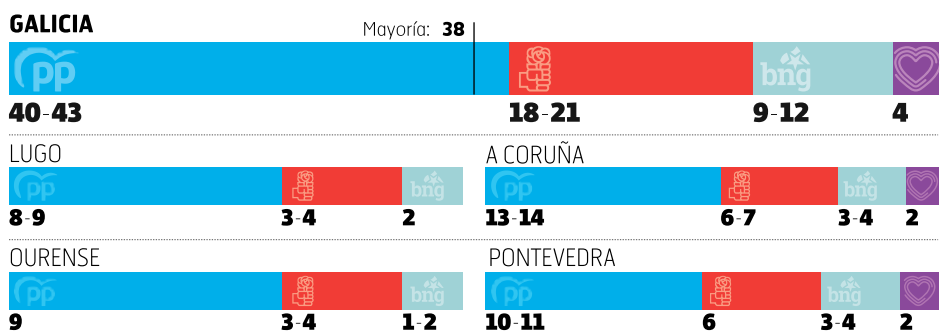

Y Cinco Días, Táboa Redonda, Xente...

FUE REELEGIDO HACE UN AÑO

Los 12 meses más convulsos del alcalde Antonio Gato > 24

ENCUESTA DE INFORTÉCNICA PARA EL GRUPO EL PROGRESO

Feijóo está en camino de igualar las cuatro mayorías absolutas de Fraga

El PPdeG lograría entre **40 y 43** diputados ▶ PSdeG y Bloque **suben** y Galicia en Común **se desploma**

Solo cuatro fuerzas tendrán representación en el Parlamento de Galicia, según la última encuesta de la empresa catalana Infortécnica para el Grupo El Progreso con motivo de las elecciones del 12-J. El PP lograría entre 40 y 43 diputados, un triunfo holgado que

permitiría a Alberto Núñez Feijóo igualar la marca histórica de cuatro mayorías absolutas de Manuel Fraga. El PSdeG subiría de los 14 escaños actuales a 18-21 y el BNG pasaría de 6 a 9-12. Galicia en Común solo sumaría 4, insuficiente para un tripartito. > 14-15

EN UN MINUTO

En Portada
Confinadas en Lleida más de 200.000 personas por un rebrote del coronavirus

La Generalitat de Cataluña cerró los accesos a los municipios de la comarca del Segrià, en Lleida, en lo que supone el mayor confinamiento del estado de alarma por la pandemia. > 2-3