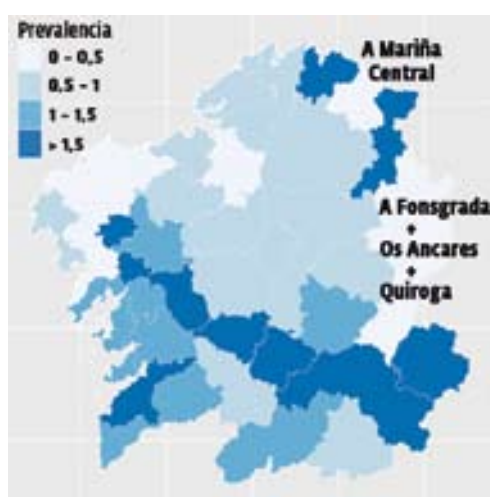

## SUÁREZ PIDE QUE PUEDAN VIAJAR

Ribadeo añora a visitantes del Occidente asturiano > 33

# A Montaña y Costa da Morte, donde menos circuló el virus

La Xunta reduce a **30.000** los contagiados en **toda Galicia** y alerta sobre el **riesgo** de rebrote ▶ **A Mariña Central** es otra de las comarcas con una **baja afectación**

A Montaña de Lugo —que engloba A Fonsagrada, Os Ancares y Quiroga— y la Costa da Morte coruñesa son, junto con A Mariña Central, Betanzos y la ría de Noia, las comarcas de Galicia donde menos circuló el coronavirus. Así se desprende del estudio de seroprevalencia presentado ayer. El porcentaje en estos casos fue de entre el 0 y el 0,5%. El nivel del 1% se alcanzó en Terra Chá, Lugo, A Ulloa, Chantada y Sarria. Por contra, las áreas en las

que, según el estudio de la Xunta, se ha detectado mayor circulación del virus fueron Vigo, las comarcas ourensanas de Valdeorras, Trives, Viana, Caldelas, Allariz, Ourense y O Carballiño, donde la prevalencia es mayor que el 1,5%. Superan este nivel la comarca de Taboairós en Pontevedra, las coruñesas Sar y A Barcala y las lucenses de A Mariña Oriental y Meira. La Xunta reduce a 30.000 los inmunizados en Galicia y alerta del riesgo de rebrote. > 16-17