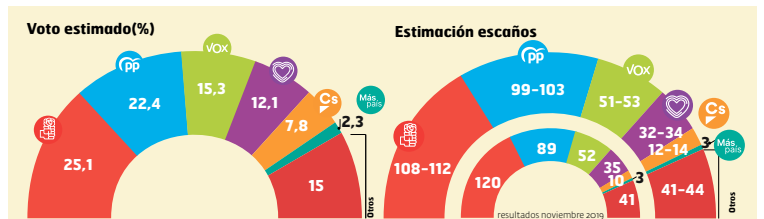

### FASE 0... 4 DE MAYO

Apertura de locales con **cita previa**, peluquerías, recogida de comida para llevar y **entrenamientos** individuales de deportistas

### FASE 1... 11 DE MAYO

**Terrazas** e iglesias al **30 por cien**, movilidad en la misma provincia, apertura de hoteles y mercadillos (si lo autorizan los **concellos**)

### FASE 2... 25 DE MAYO

Apertura del **interior** de locales con **un tercio** de su aforo, conciertos con hasta 400 personas al aire libre y límites en **cines** y **teatros**

### FASE 3... 8 DE JUNIO

**Movilidad general**, sobre todo a final de mes, con el uso de **mascarillas** en el transporte público y con el comercio limitado al **50%**